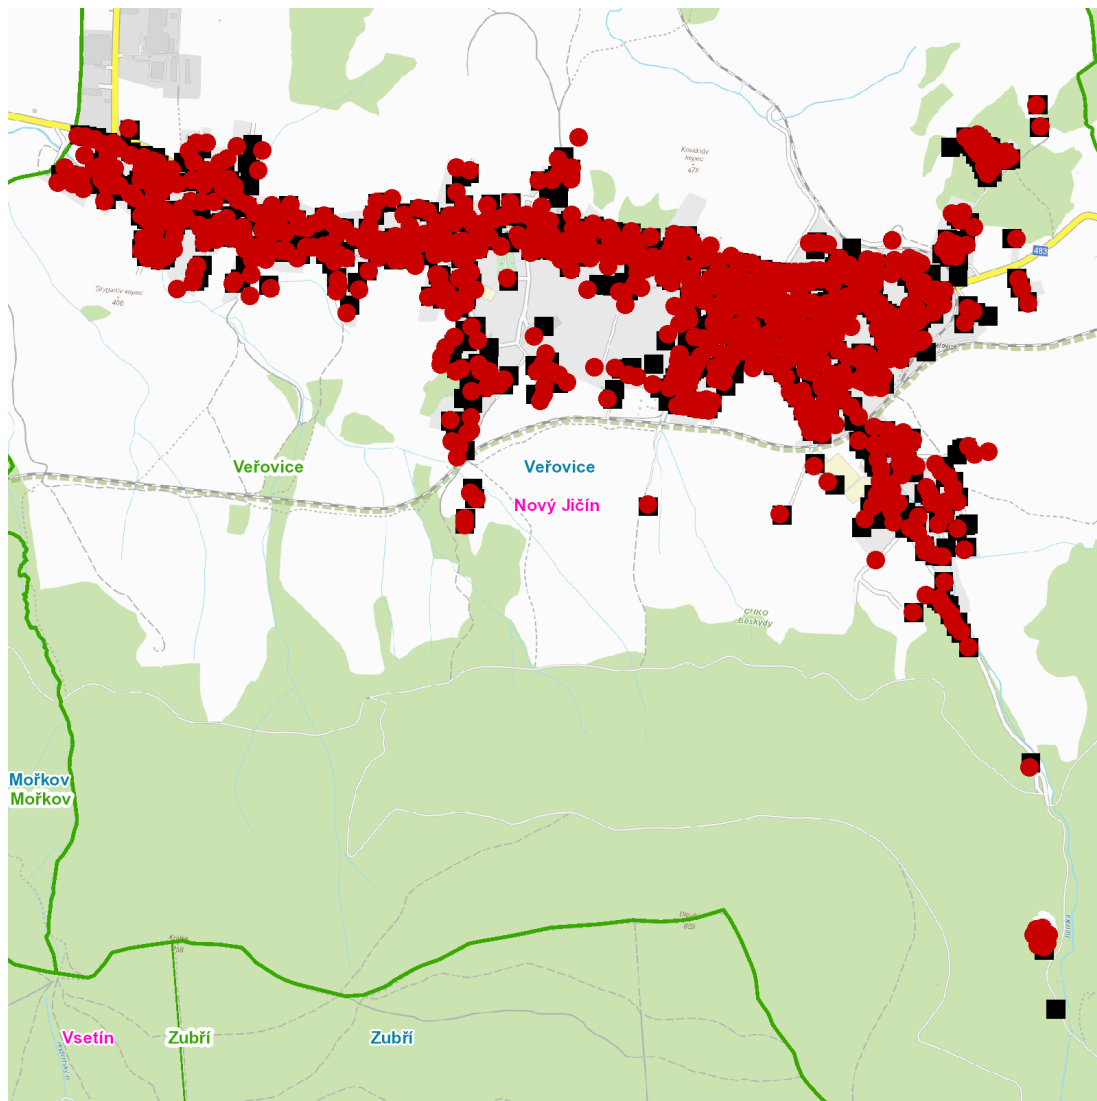

dne **15. 6. 2023** od **7:00** do **16:30** hodin

Plánovaná odstávka zahrnuje tyto lokality:**Veřovice (okres Nový Jičín)**

č. p. 1, 2, 3, 5-48, 50-54, 56-60, 62-79, 81, 83-93, 96, 97, 98, 100-128, 130, 132-149, 151-191, 193-205, 207-237, 239-267, 269, 271, 273, 274, 275, 276, 278-287, 290-309, 311-347, 349-380, 382-391, 393-421, 423, 424, 425, 427-580, 582-602, 604, 605, 606, 609-623, 625-633, 636-648, 651-663, 665, 666, 668, 669, 671, 672, 675, 681

č. ev. 1-12, 15-23, 25, 26, 27, 28, 30, 31, 32, 33, 35, 36, 37, 38, 41, 43, 45, 48, 49, 51, 52, 53, 55, 56, 59, 61, 65, 66, 79, 81, 82

kat. území **Veřovice** (kód **780367**): **parcelní č.** 47/2, 146/2, 167/1, 167/5, 169/3, 198/1, 275/1, 292/3, 325/2, 351, 525/3, 563, 580/6, 580/9, 716, 766, 836/1, 839, 1017/10, 1047/6, 1047/27, 1103/1, 1115/8, 1118/2, 1120/1, 1120/3, 1123/4, 1131/3, 1168/4, 1235/11, 1318/21, 1318/33, 1325/7, 1336, 1386/2, 1386/9, 1449/10, 1449/24, 1454/6, 1490/14, 1490/44, 1490/45, 1490/46, 1490/48, 1490/50, 1490/55, 1522/1, 1535/1, 1535/5, 1569/7, 1599/2, 1599/4, 1645/20, 1645/25, 1645/82, 1653/1, 1710/6, 1793/4, 1866/6, 2081/2, 2111/1, 2144/57, 2152/1, 2153/1, 2153/2, 2163/3

dne 15. 6. 2023 od 7:00 do 16:30 hodin**Orientační mapový podklad odstávkou dotčených lokalit****VYSVĚTLIVKY**

- – adresy dotčené odstávkou elektřiny
- – místa připojení k elektrické síti dotčená odstávkou